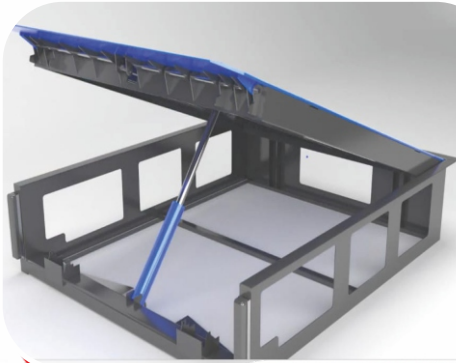

## ELEKTRONİK KUMANDALI KAPI VE RAMPA SİSTEMLERİ

Menteşeli rampa sistemleri monte edildiği alanlarda yükleme veya boşaltma yapılacağı zamanlarda aradaki kot farkını ortadan kaldıran çok işlevsel bir rampa sistemidir. Genellikle eğimli bir açı oluşturarak forklift , tır ve liftli araçların rahatlıkla üzerinde yük ile birlikte hareket

etmesini imkan sağlar. İki mesafe arasındaki yükseklik farkını ortadan kaldırması sayesinde hızlı şekilde işlemin tamamlanmasına yardımcı olur. Mentşeli rampa sistemlerinde işçi ve yük güvenliği maksimum seviyede sağlanabilmektedir.