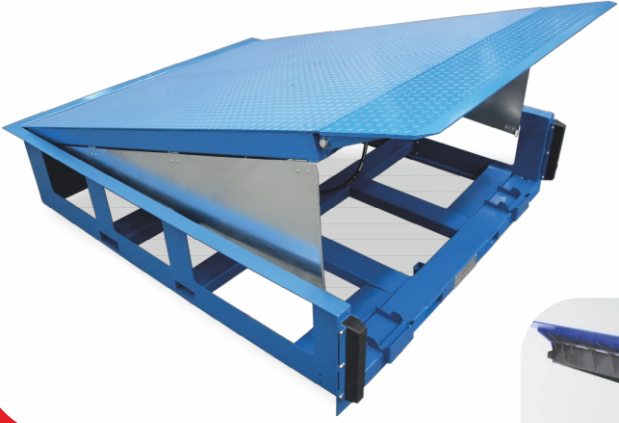

## ELEKTRONİK KUMANDALI KAPI VE RAMPA SİSTEMLERİ

Menteşeli rampa sistemleri monte edildiği alanlarda yükleme veya boşaltma yapılacağı zamanlarda aradaki kot farkını ortadan kaldıran çok işlevsel bir rampa sistemidir. Genellikle eğimli bir açı oluşturarak forklift , tır ve liftli araçların rahatlıkla üzerinde yük ile birlikte hareket

etmesini imkan sağlar. İki mesafe arasındaki yükseklik farkını ortadan kaldırması sayesinde hızlı şekilde işlemin tamamlanmasına yardımcı olur. Mentşeli rampa sistemlerinde işçi ve yük güvenliği maksimum seviyede sağlanabilmektedir.