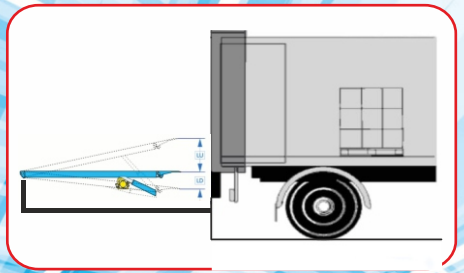

Menteşeli Rampa Sistemleri

	W Genişlik (mm)		
	1750mm	2000mm	2200mm
Yan Flap Genişliği	X	125+125	225+225

	H Derinlik (mm)		
	2000mm	2500mm	3000mm
LU	845	860	931
LD	411	394	382

Box Menteşeli Rampa

TELESKOPİK RAMPA

Yükümüzü hafifletmek "akıllı çözümler" gerektirir...

PLATFÖRME DİŞERİ AYARLARI

- Ayarlanabilir yükseklik
- Çukur kenarlı ve eğimli ayarlamalar

PLATFÖRME SAĞI

- Hızlı monte/demonte
- Genişlik ayarlaması

FLAP SAĞI