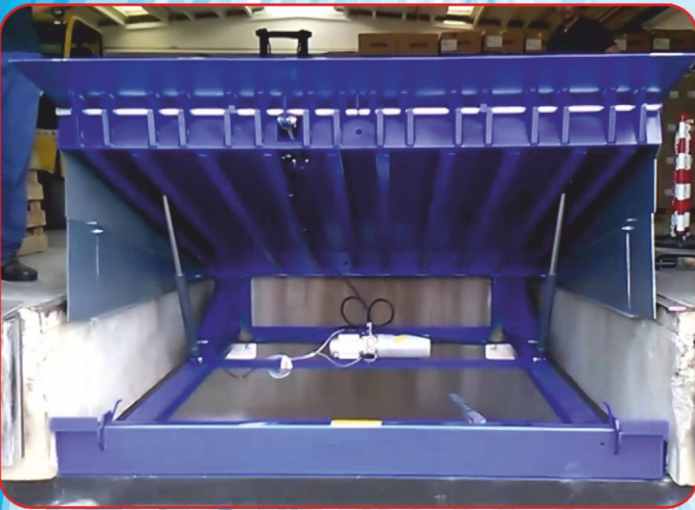

Yükümüzü hafifletmek "akıllı çözümler" gerektirir...

PLATFÖRME DİŞERİ AYARLARI

- Ayarlanabilir yükseklik
- Çukur kenarlı ve eğimli ayarlamalar

PLATFÖRME SAĞI

- Hızlı monte/demonte
- Genişlik ayarlaması

FLAP SAĞI

- Hızlı monte/demonte
- Genişlik ayarlaması

Yükseklik Ayarlamaları

- 2000mm
- 2500mm
- 3000mm

Yükseklik Ayarlamaları

- 2000mm
- 2500mm
- 3000mm

Menteşeli Tip Yükleme Rampaları

Çukur Detayı Alternatifleri